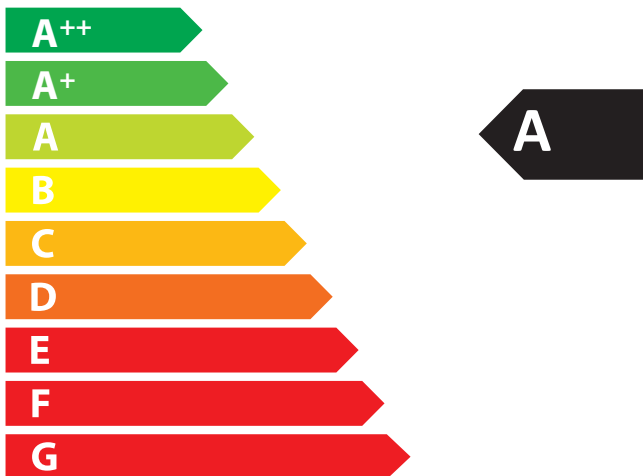

ENERG
енергия · ενέργεια

H&M Germany

Mono 3.0 L

7,0
kW

ENERGIA · ЕНЕРГИЯ · ΕΝΕΡΓΕΙΑ · ENERGIJA · ENERGY · ENERGIE · ENERGI

2015/1186