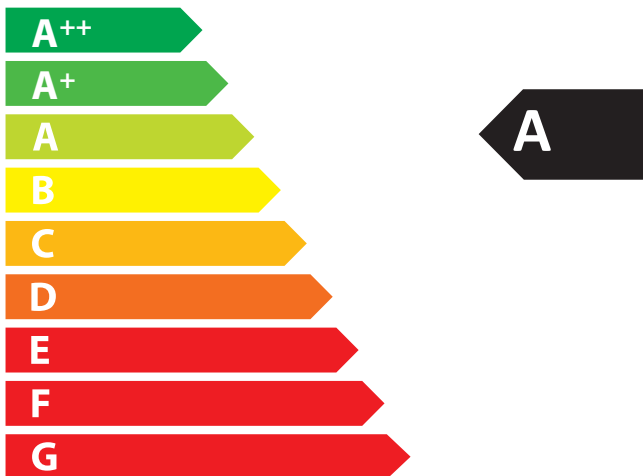

**ENERG**  
енергия · ενέργεια

H&M Germany

Mono 3.0

**7,0**  
kW

ENERGIA · ЕНЕРГИЯ · ΕΝΕΡΓΕΙΑ · ENERGIJA · ENERGY · ENERGIE · ENERGI

2015/1186